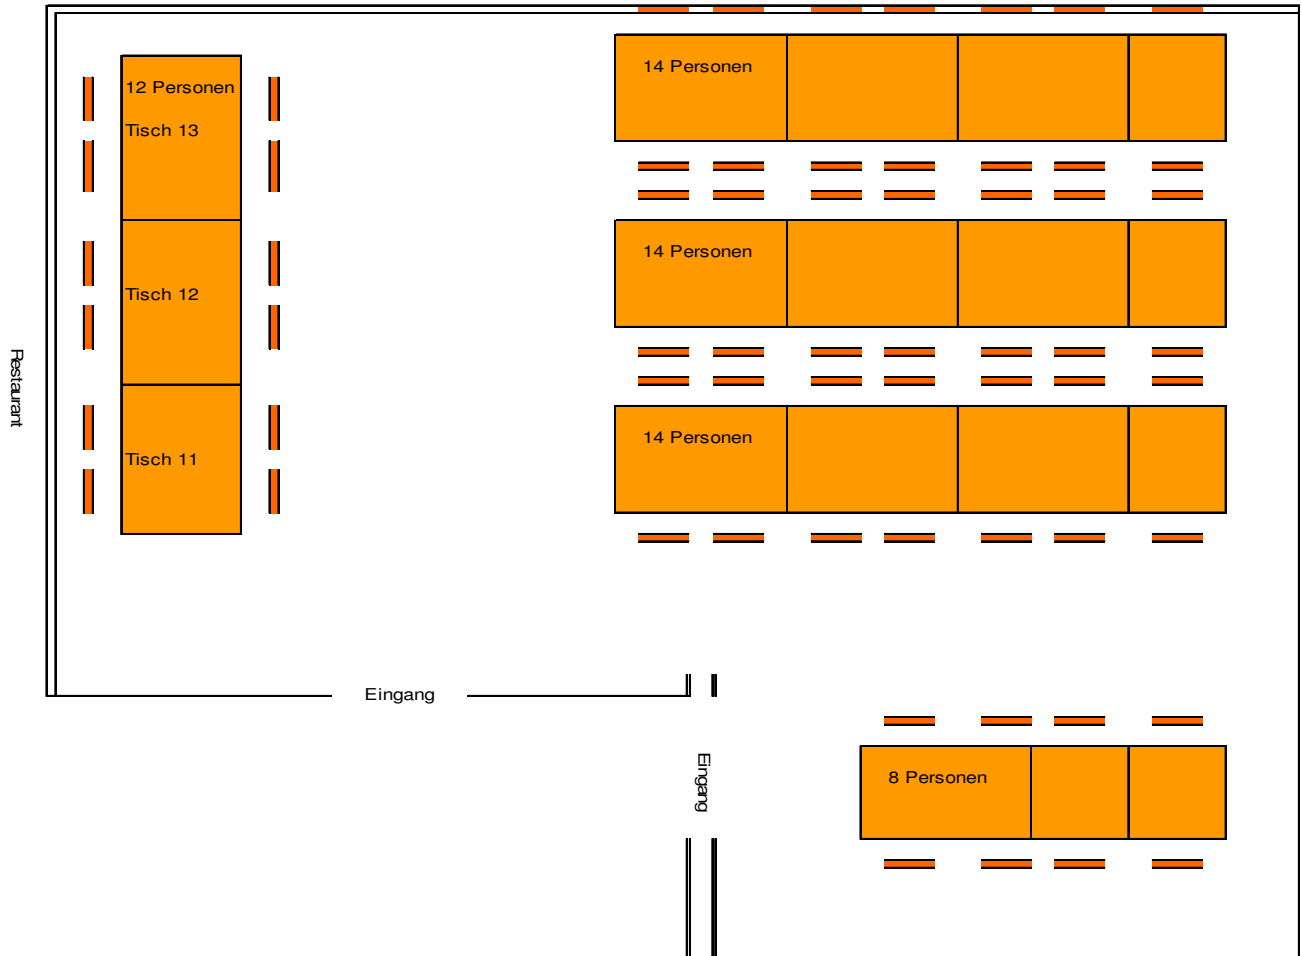

Bestuhlung Leidessen

Total 62 Personen

Bestuhlung Guggenmusik

Total 62 Personen

Restaurant

Fasnachtsbestuhlung

Bestuhlung Fasnacht

Saal 1

Saal 2