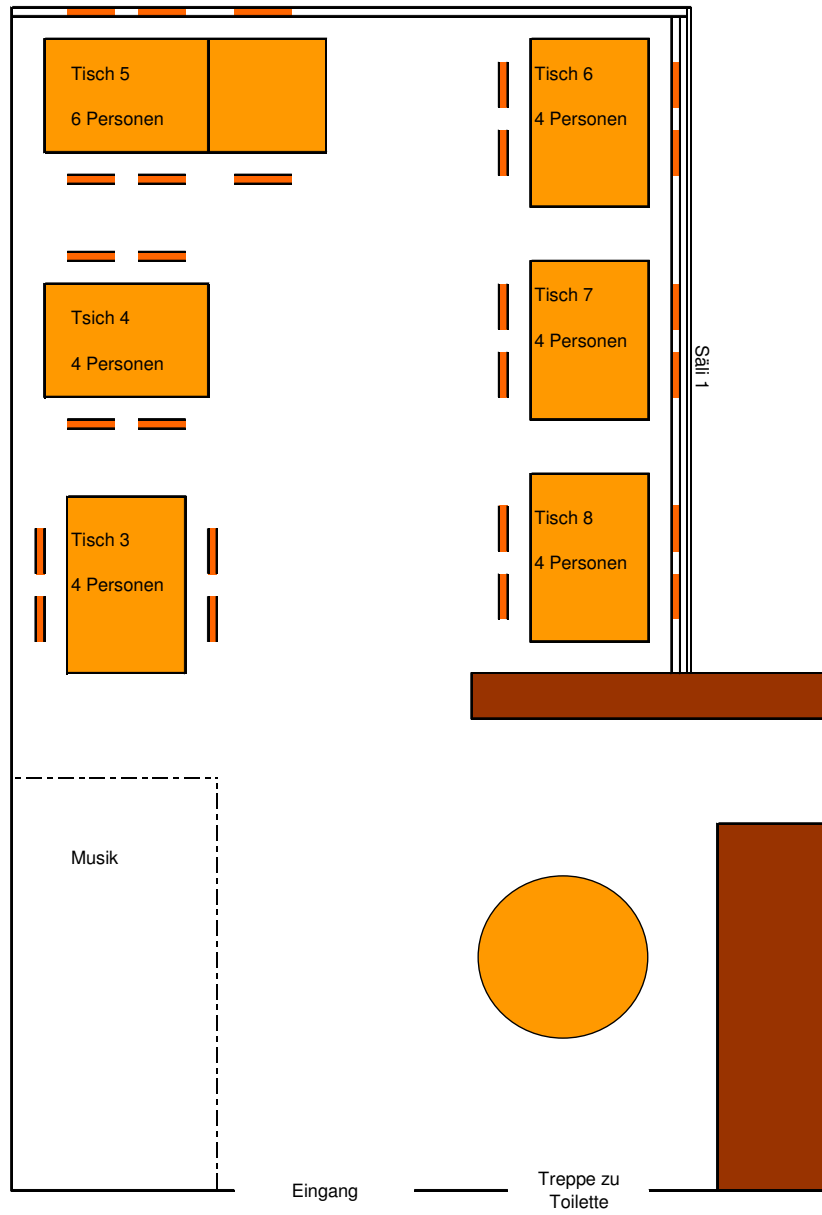

Bestuhlung Leidessen

Total 62 Personen

Bestuhlung Guggenmusik

Total 62 Personen

Restaurant

Fasnachtsbestuhlung

Bestuhlung Fasnacht

Saal 1

Saal 2