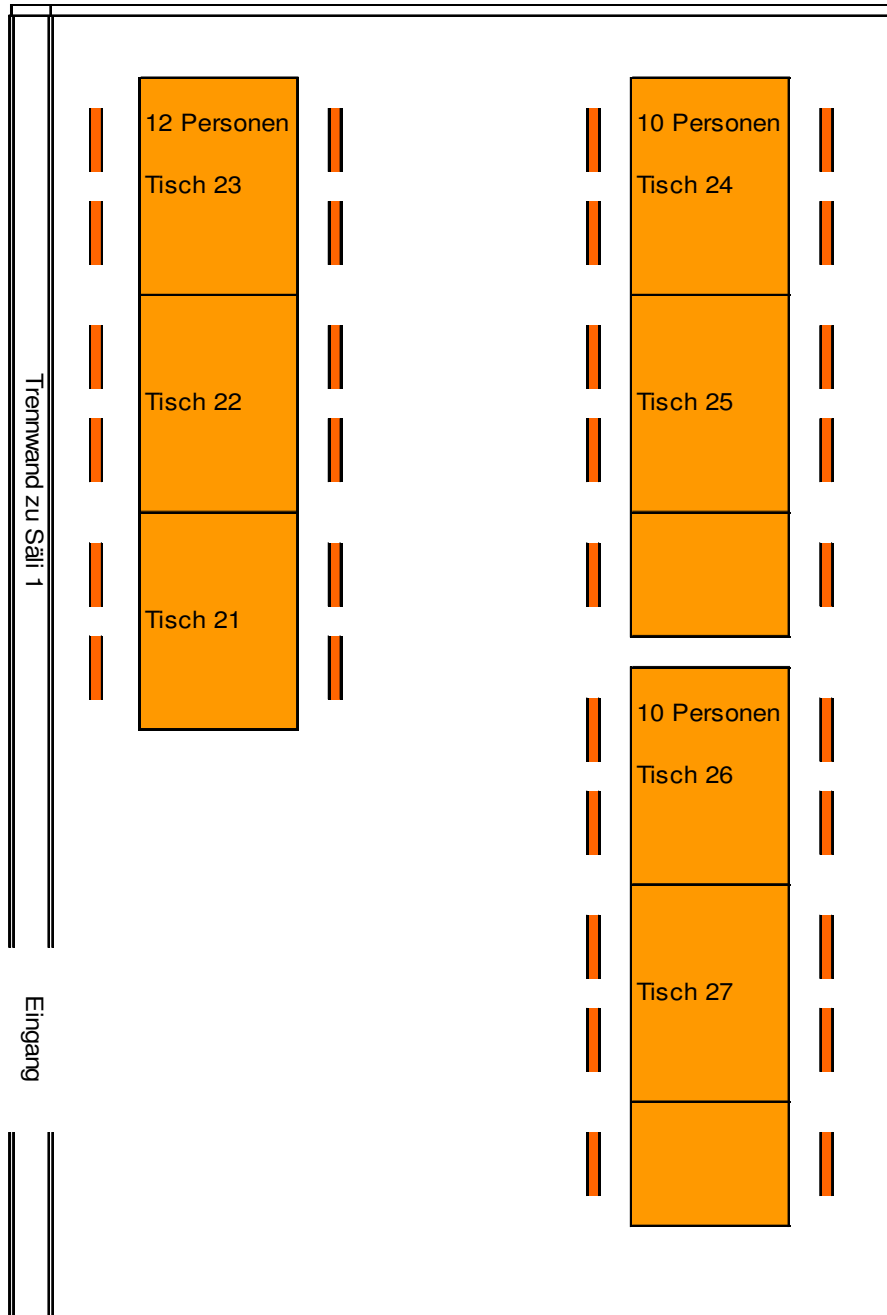

Hofsäli (Säli 2)

Normal Bestuhlung

Total 36 Personen

Hofsäli (Säli 2)

2 Reihen Bestuhlung

Total 32 Personen

Höfsäli (Säli 2)

Blockbestuhlung

Total 22 Personen