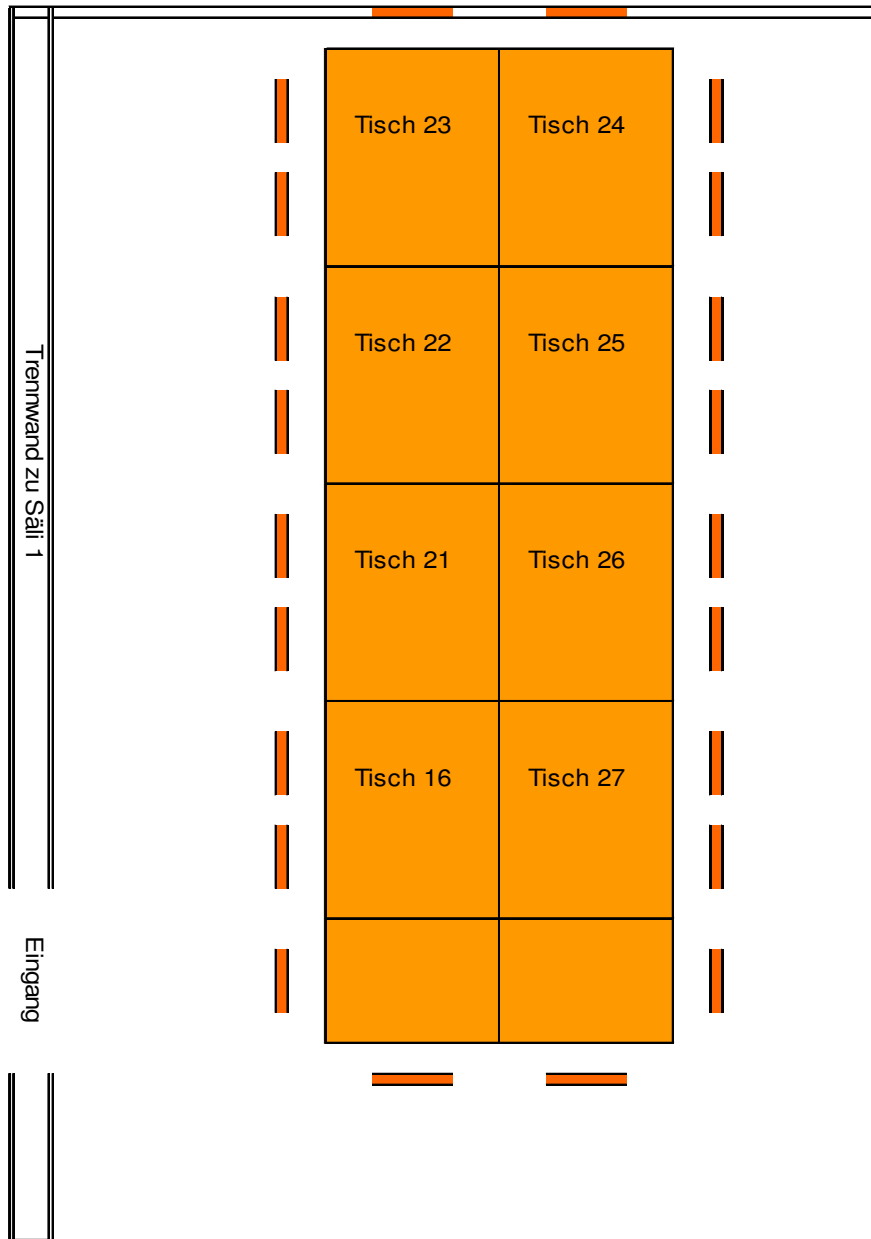

Hofsäli (Säli 2)

Normal Bestuhlung

Total 36 Personen

Hofsäli (Säli 2)

2 Reihen Bestuhlung

Total 32 Personen

Höfsäli (Säli 2)

Blockbestuhlung

Total 22 Personen