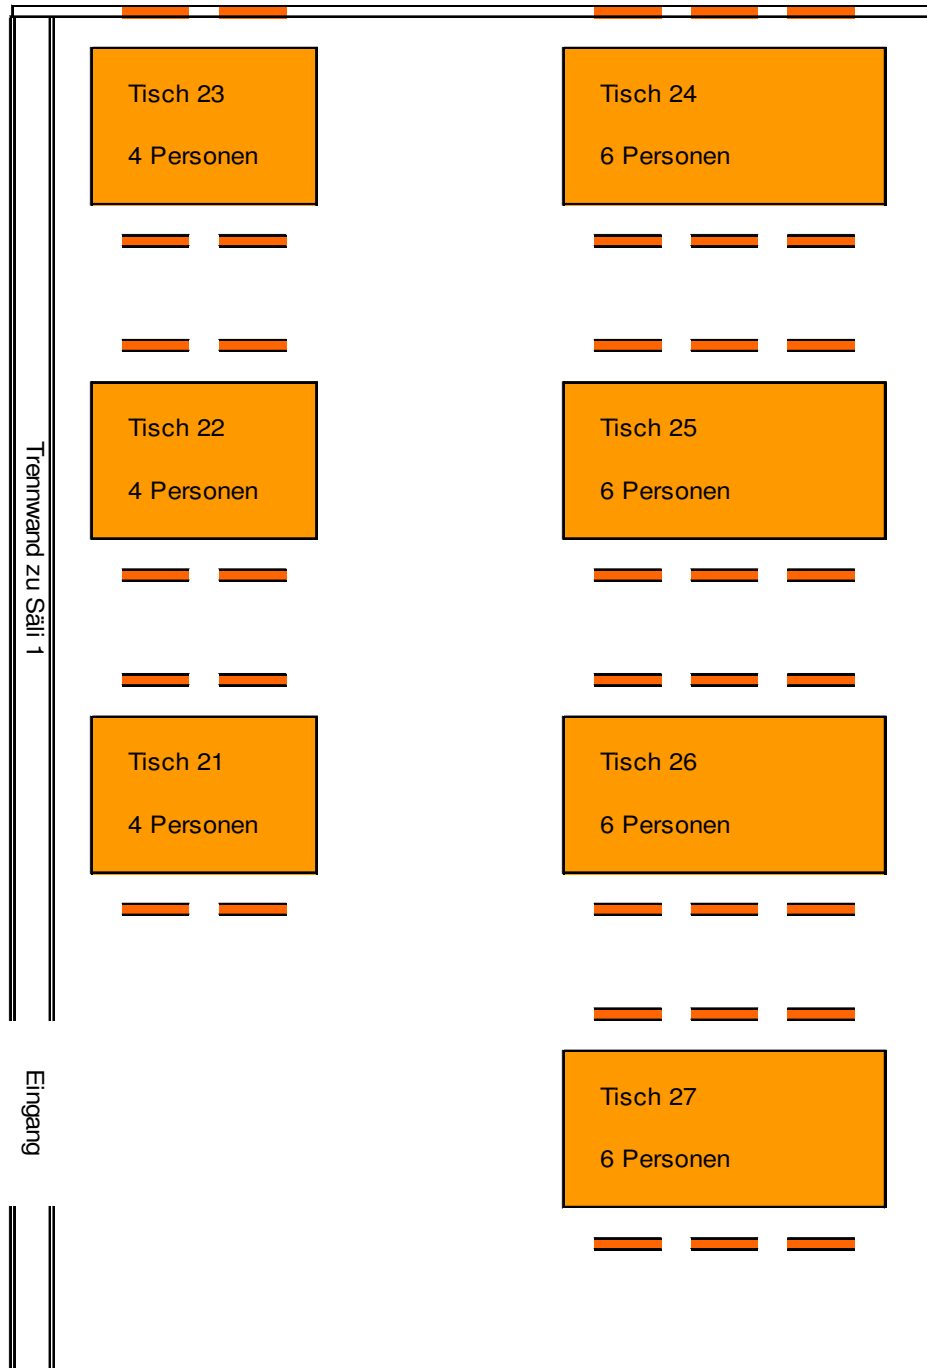

Hofsäli (Säli 2)

Normal Bestuhlung

Total 36 Personen

Hofsäli (Säli 2)

2 Reihen Bestuhlung

Total 32 Personen

Höfsäli (Säli 2)

Blockbestuhlung

Total 22 Personen