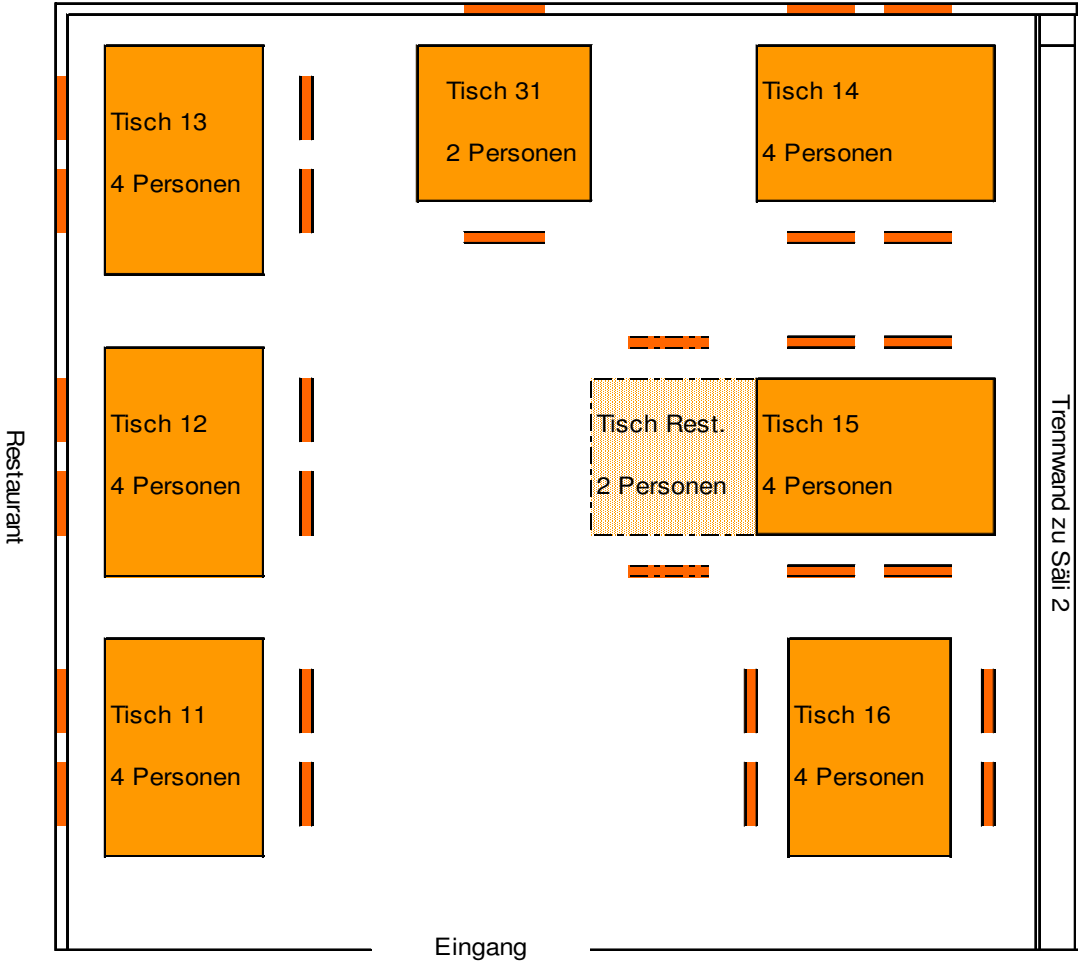

## Normalbestuhlung

**Total 28 Personen**

## 2 Reihen Bestuhlung

**Total 24 Personen**

# Weystübli (Säli 1)

## Blockbestuhlung

**Total 16 Personen**